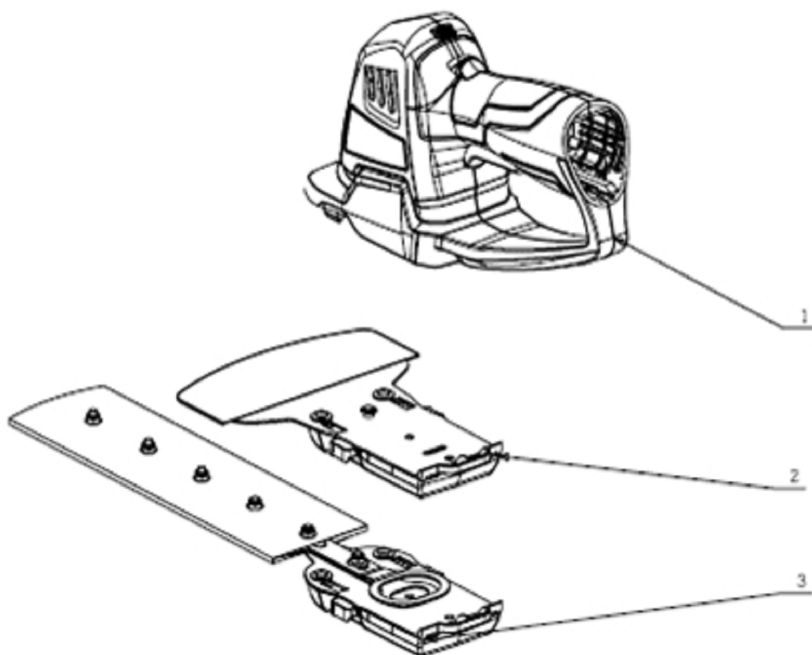

048310 - FORBICE EGO CHT2001E 12V 2,0Ah

img= - 048310

Cod BM	Rif	Qta	Descrizione
050287	1	1	CORPO MACCHINA EGO CHT2001E
050285	3	1	LAMA TAGLIASIEPI FORBICE EGO CHT2001E
048565	1	1	CARICABATTERIA EGO CCH0450E PER CHT2000E

Cod BM	Rif	Qta	Descrizione
050280	2	1	LAMA ERBA FORBICE EGO CHT2001E
048600	1	1	BATTERIA EGO CBA0240 12V 2.0AH