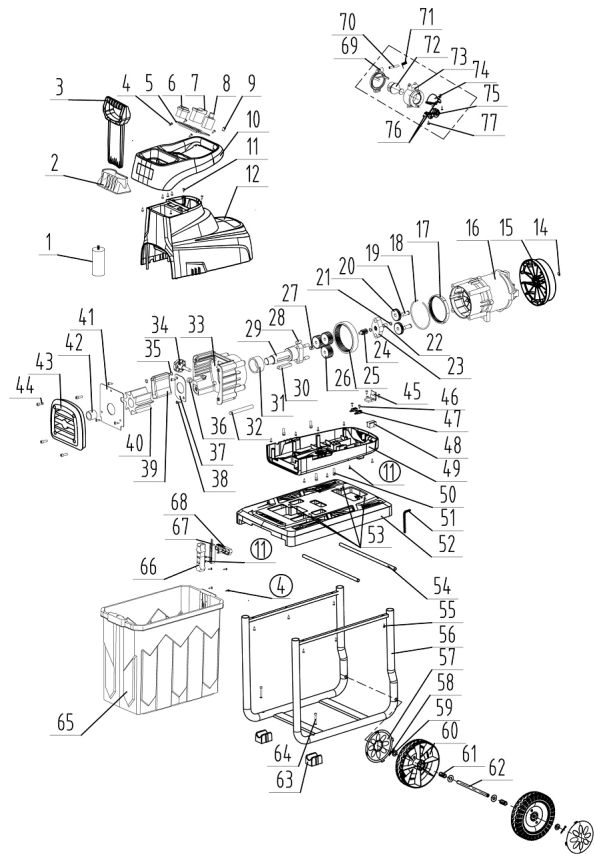

050920 - BIOTRITURATORE GL2800EL BIOSILENT

img= - 050920

Cod BM	Rif	Qta	Descrizione	Cod BM	Rif	Qta	Descrizione
052099	2	1	GUIDA CARTER INTERNO GL2800EL	052101	3	1	PALA SPINGI RAMO GL2800EL
050167	6	1	INTERRUTTORE INVERSIONE MARCIA GL2800EL	050169	7	1	INTERRUTTORE GL2800EL
050168	8	1	PROTEZIONE SOVRACCARICO GL2800EL	052102	10	1	CARTER SUP. IMPUGNATURA GL2800EL
050188	16	1	MOTORE ELETTRICO CPL. GL2800EL	052103	34	1	POMELLO REGOLAZ. CONTROLAMA GL2800EL
050174	39	1	CONTROLAMA GL2800EL	050175	40	1	RULLO TRITURATORE GL2800EL
052104	57	2	COPERCHIO RUOTA BIOTRIT. GL2800EL	052105	60	2	RUOTA BIOTRIT. GL2800EL
052106	63	2	PIEDE TELAIO GL2800EL	052107	65	1	CESTO RACCOLTA GL2800EL
052108	67	1	INNESTO SICUREZZA CESTO GL2800EL	052109	68	1	LEVA INNESTO SICUREZZA CESTO GL2800EL