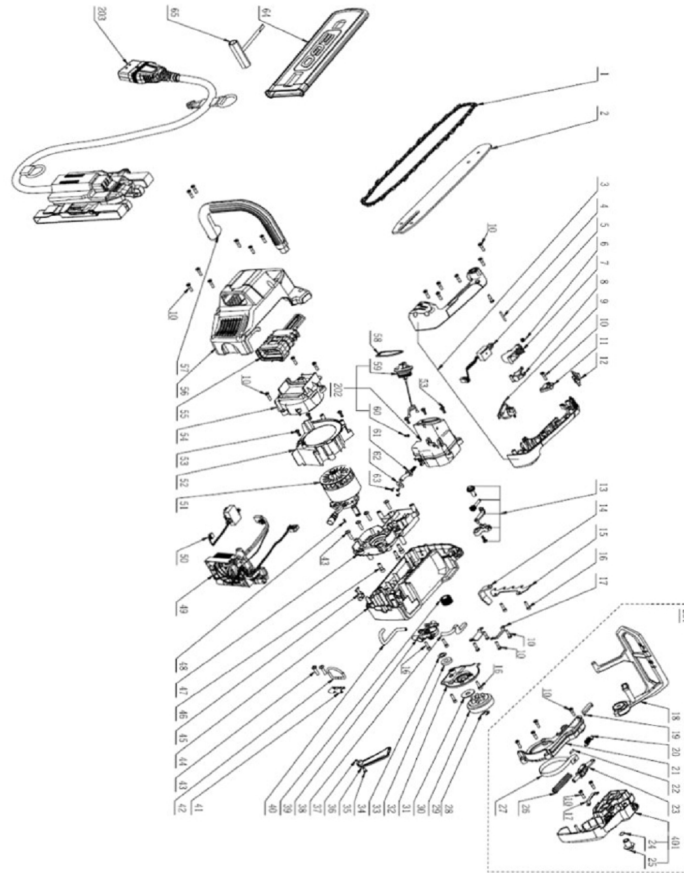

053880 - MOTOSEGA POTATURA EGO CSX 3000

img= - 053880

Cod BM	Rif	Qta	Descrizione
053874	1	1	CATENA EGO AC 1200 30 CM PER CSX 3000
055941	3	1	KIT IMPUGNATURA EGO CSX3000
055943	5	1	INTERRUTTORE LEVA ACC. EGO CSX3000
055946	7	1	LEVA ACCELERATORE EGO CSX3000
055948	9	1	ASSEMBL. ELET. C/FUSIBILE EGO CSX3000
055951	12	1	LEVA BLOCCO ACCENSIONE EGO CSX3000
055953	14	1	FERMO CATENA EGO CSX3000
055954	17	3	LAMIERINO BARRA EGO CSX3000
055957	25	1	DADO CARTER CATENA EGO CSX3000
052215	29	1	PIGNONE DENTATO EGO CS1800E
055958	31	1	COPERCHIO POMPA OLIO EGO CSX3000
055961	35	1	PIASTRA COPERCHIO EGO CSX3000
055962	37	1	TUBO USCITA OLIO EGO CSX3000
055964	39	1	VITE SENZA FINE EGO CSX3000
055967	41	1	SUPPORTO AGGANCI CAVO EGO CSX3000
055969	44	1	CARTER MOTORE DX EGO CSX3000
055972	47	1	SUPPORTO MOTORE EGO CSX3000
055974	49	1	ASSEMBLAGGIO ELETTRICO EGO CSX3000
055976	51	1	MOTORE ELETTRICO EGO CSX3000
055978	54	1	COPERCHIO VENTOLA MOTORE EGO CSX3000
055981	56	1	CARTER MOTORE SX EGO CSX3000
055983	58	1	GUARNIZIONE SERBATOIO OLIO EGO CSX3000
055985	60	1	VALVOLA SFIATO SERB. OLIO EGO CSX3000
055987	64	1	PROTEZIONE A BUSTA EGO CSX3000
055989	202	1	SERBATOIO OLIO CPL. EGO CSX3000
055992	401	1	CARTER CATENA EGO CSX3000