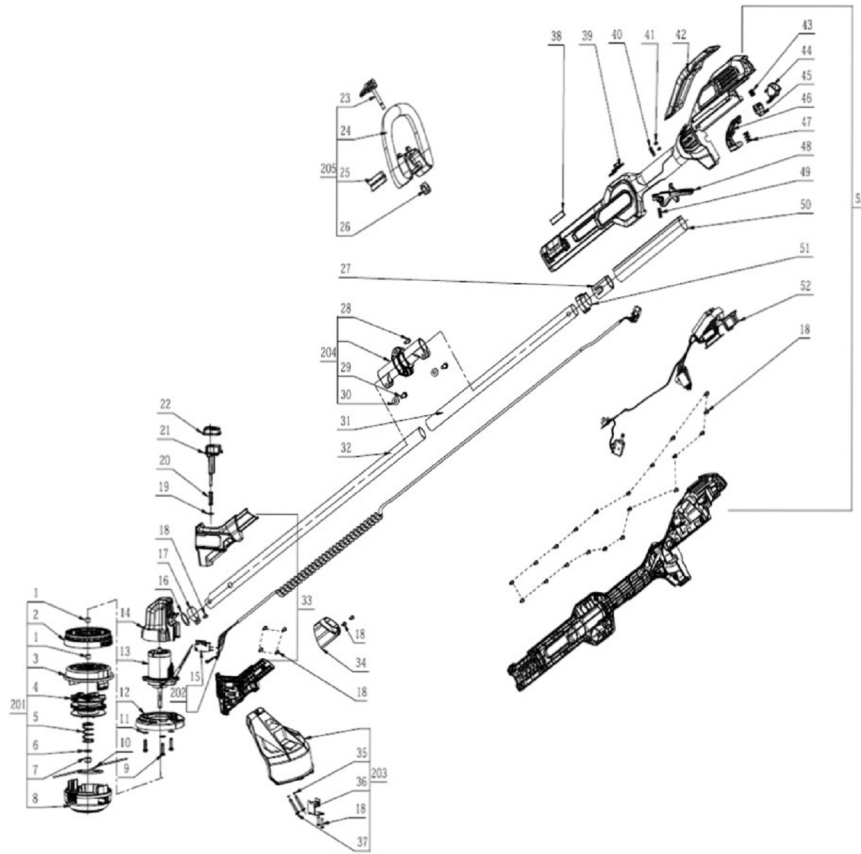

053910 - DECESP. EGO ST1400 E-ST POWERLOAD

img= - 053910

Cod BM	Rif	Qta	Descrizione	Cod BM	Rif	Qta	Descrizione
056014	2	1	RIPARO SUPERIORE TESTINA EGO ST1400E-ST	050380	3	1	CORPO SUPERIORE TESTINA EGO ST1510E
050378	4	1	ROCCHETTO TESTINA EGO ST1510E	035135	5	1	MOLLA TESTINA TRIMMER EGO ST1210E /1500E
039578	6	1	RONDELLA EGO HT5100E	035134	7	1	DADO TESTINA ST1210E
056016	8	1	CORPO INFERIORE TESTINA EGO ST1400E-ST	056017	12	1	RIPARO INF. MOTORE ELET. EGO ST1400E-ST
056018	13	1	MOTORE ELETTRICO EGO ST1400E-ST	056019	14	1	COPERCHIO MOTORE ELETTRICO ST1400E-ST
056021	15	1	INTERRUT. AVVOLGIFILO EGO ST1400E-ST	035121	17	1	ANELLO FISSAGGIO ST1210E
039686	19	1	RONDELLA EGO ST1300E ST1500E BC1500E	039561	20	1	MOLLA LM2010E LM2100E-SP
056022	21	1	PULSANTE AVVOLGIFILO EGO ST1400E-ST	056023	22	1	PROT. PULS. AVVOLGIFILO EGO ST1400E-ST
040978	24	1	IMPUGN. ANTER. EGO ST1500EF PH1400E	040977	25	1	BLOCCETTO CHIUSURA IMPUG. EGO ST1500E-F
045991	26	1	BULLONE IMPUGNATURA EGO ST1500EF PH1400E	056024	27	1	BOCCOLA INT. ASTA IMPUGN. EGO ST1400E-ST
046088	28	1	VITE A TESTA ESAGONALE EGO PSA1000	039653	29	2	VITE A TESTA ESAGONALE BC1500E
046037	30	2	SEDE VITE EGO PH1400E	056025	31	1	ASTA ESTERNA L/IMPUGN. EGO ST1400E-ST
056026	32	1	ASTA ESTERNA L/TESTINA EGO ST1400E-ST	056027	33	1	ASTA ESTERNA L/IMPUGN. EGO ST1400E-ST
056028	34	1	COLLARE CARTER ASTA EST. EGO ST1400E-ST	056029	36	1	LAMETTA TAGLIAFILO PARAS. EGO ST1400E-ST
056031	39	1	LEVA BLOCCO ACCENSIONE EGO ST1400E-ST	035169	42	1	COPERCHIO GUSCI SUPP. BATTERIA ST1500E
035116	43	1	MOLLA PULSANTE BLOCCO BATTERIA SOFF.LB53	035317	44	1	PULSANTE SGANCIO BATTERIA CS1400E
035316	45	1	PULSANTE BLOCCO BATTERIA CS1400E	039502	46	1	LEVA SPINTA BATTERIA EGO HT5100E
039573	47	1	MOLLA LEVA SPINTA BATTERIA HT5100E	056032	48	1	LEVA ACCELERATORE EGO ST1400E-ST
035216	49	1	MOLLA RITORNO LEVA ACC. SOFF. LB5300E	056033	50	1	ASTA IMPUGNATURA EGO ST1400E-ST
056034	51	1	BOCCOLA EST. ASTA EGO ST1400E-ST	056035	52	1	ASSEMBLAGGIO ELETTRICO EGO ST1400E-ST
056036	53	1	KIT GUSCI MANETTINO ACC. EGO ST1400E-ST	053827	201	1	TESTINA BATTI E VAI AH1522 X ST1400E-ST
056037	202	1	CAVO ELETT. INT. C/INTERRUT. EGO ST1400E	056038	203	1	PARASASSI CPL. EGO ST1400E-ST
056039	204	1	GIUNTO ASTE EGO ST1400E-ST	035140	205	1	IMPUGN. CPL.TRIMMER EGO ST1210E /1500E