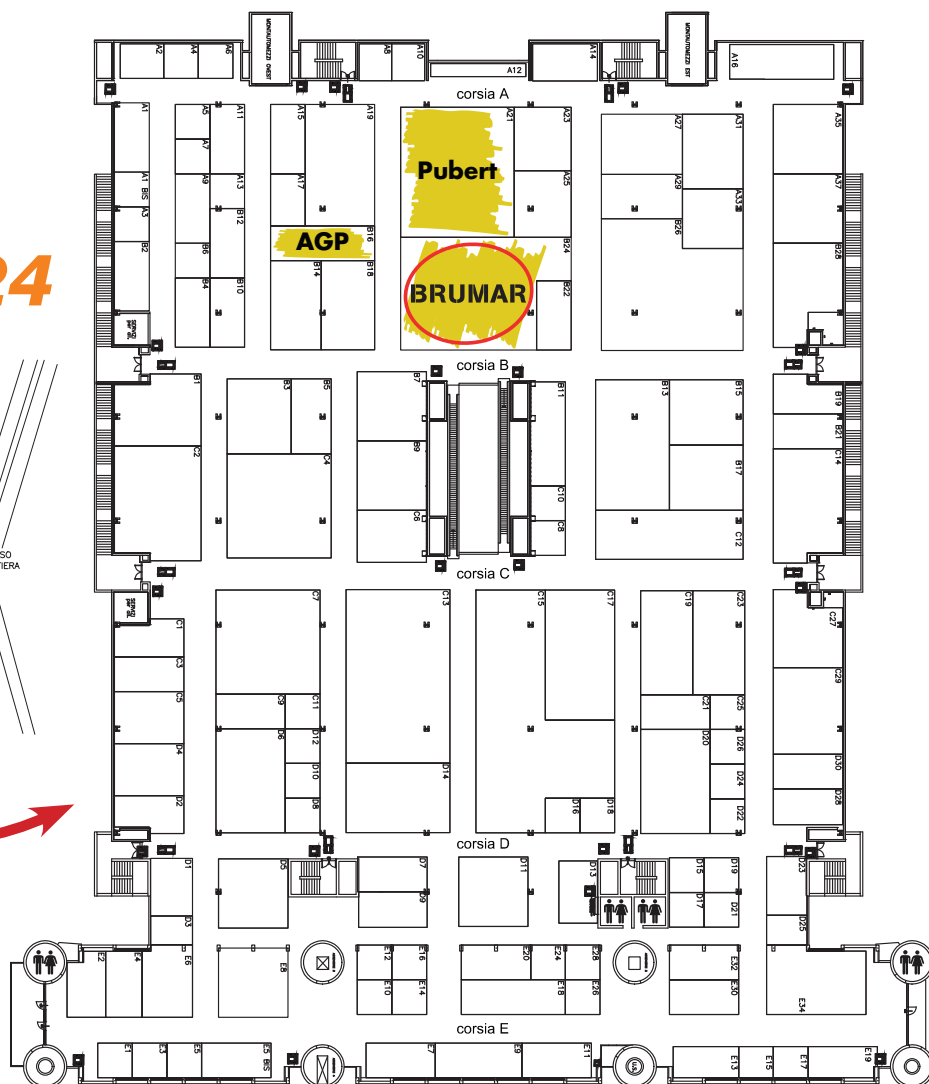

Egredi Clienti,

l'**EIMA** è alle porte e la Brumar vuole invitarVi al suo stand per vedere e conoscere tutta la gamma dei suoi prodotti:
parti di ricambio, accessori e macchine da giardino.

Saremo lieti di presentarVi tutte le novità che proporremo sotto i vari Marchi da noi distribuiti in **ESCLUSIVA**:

- **Carlton** by Blount, catene per motoseghe ed attrezzature forestali
- **Kaaz**, produttore giapponese di qualità di macchine forestali e da giardino
- **Harry**, uno storico Marchio Italiano rivive in una gamma di tosaerba moderni e di alta qualità
- **Mogatec**, programma Made in Germany di utensili da giardino elettrici e a batteria
- **Novatec**, programma di utensili da giardino elettrici e a batteria
- **EGO**, un innovativo programma di macchine a batteria 56 Volt
- **Pubert**, primo produttore mondiale di motozappe
- **Roques et Lecoeur**, macchine professionali falciatutto e disboscatori
- **Elpumps**, programma di elettropompe Made in Europe
- **Ducar**, motopompe e generatori

Potrete trovare anche la gamma di Tosaerba **Maori**, di decespugliatori e taglia siepi **Attila** e **Green Line** e di motoseghe **Zomax**, oltre a spazzaneve, biotrituratori e molto altro.

Vi aspettiamo numerosi, Pad. 34 - Stand B24, per illustrarVi i nostri prodotti e la nuova Strategia Aziendale che ci accompagnerà per gli anni a venire.

A presto

Cordialmente

Brumar srl

Padiglione 34
Stand B 24

Al fine di organizzare al meglio la vostra accoglienza, vi saremmo grati se poteste comunicarci il giorno della vostra visita per telefono o e-mail.