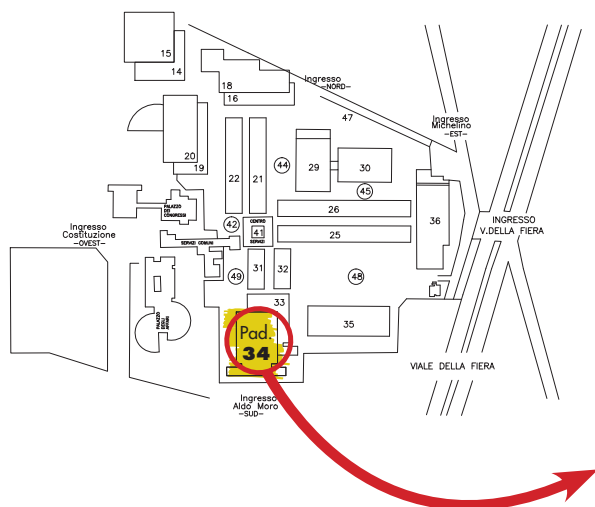

Egredi Clienti,

l'**EIMA** è alle porte e la Brumar vuole invitarVi al suo stand per vedere e conoscere tutta la gamma dei suoi prodotti:
parti di ricambio, accessori e macchine da giardino.

Saremo lieti di presentarVi tutte le novità che proporremo sotto i vari Marchi da noi distribuiti in **ESCLUSIVA**:

- **Carlton** by Blount, catene per motoseghe ed attrezzature forestali
- **Kaaz**, produttore giapponese di qualità di macchine forestali e da giardino
- **Harry**, uno storico Marchio Italiano rivive in una gamma di tosaerba moderni e di alta qualità
- **Mogatec**, programma Made in Germany di utensili da giardino elettrici e a batteria
- **Novatec**, programma di utensili da giardino elettrici e a batteria
- **EGO**, un innovativo programma di macchine a batteria 56 Volt
- **Pubert**, primo produttore mondiale di motozappe
- **Roques et Lecoeur**, macchine professionali falciatutto e disboscatori
- **Elpumps**, programma di elettropompe Made in Europe
- **Ducar**, motopompe e generatori

Potrete trovare anche la gamma di Tosaerba **Maori**, di decespugliatori e taglia siepi **Attila** e **Green Line** e di motoseghe **Zomax**, oltre a spazzaneve, biotrituratori e molto altro.

Vi aspettiamo numerosi, Pad. 34 - Stand B24, per illustrarVi i nostri prodotti e la nuova Strategia Aziendale che ci accompagnerà per gli anni a venire.

A presto

Cordialmente

Brumar srl

Padiglione 34
Stand B 24

Al fine di organizzare al meglio la vostra accoglienza, vi saremmo grati se poteste comunicarci il giorno della vostra visita per telefono o e-mail.